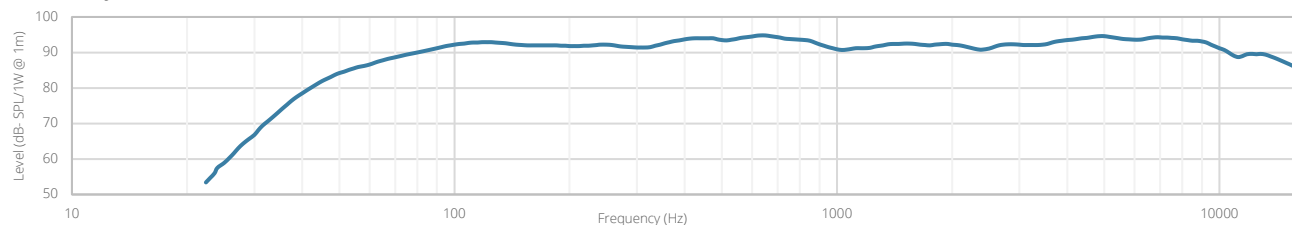

### Horizontal Polars:

### Vertical Polars:

### Sensitivity:

### Beamwidth (-3dB):