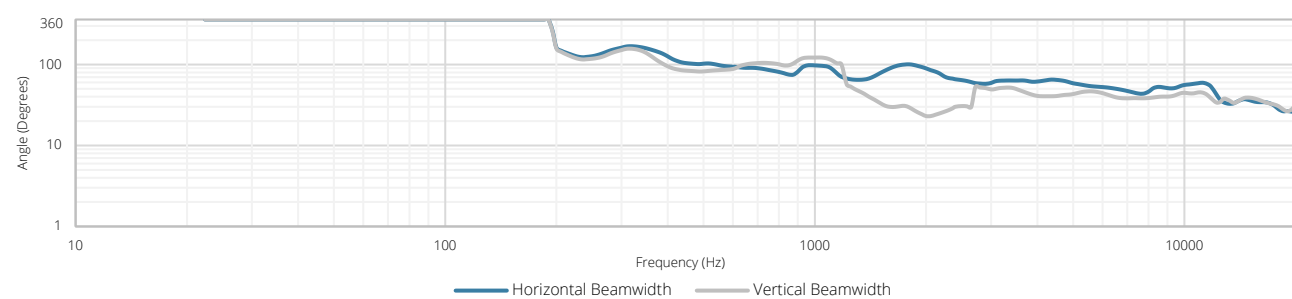

### Horizontal Polars:

### Vertical Polars:

### Sensitivity:

### Beamwidth (-3dB):