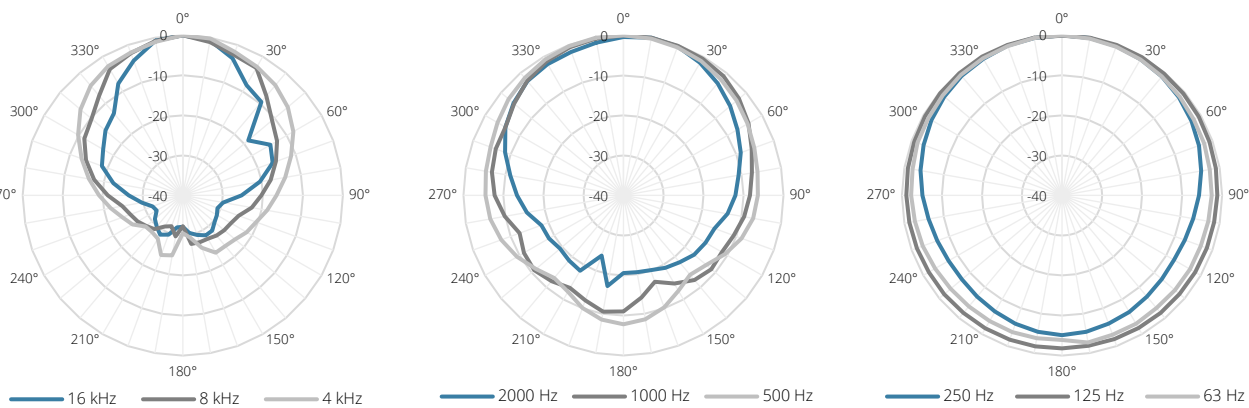

### Horizontal Polars:

### Vertical Polars:

### Sensitivity:

### Beamwidth (-3dB):