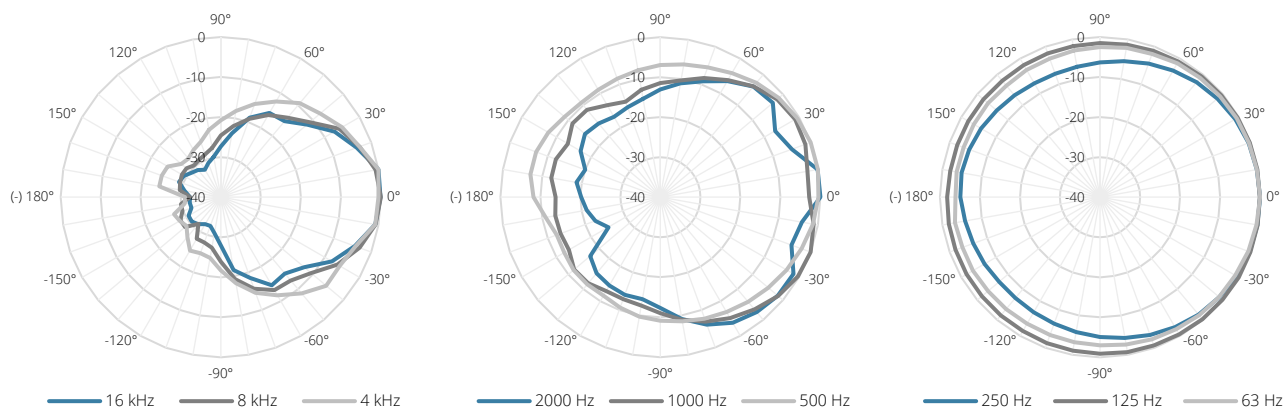

### Horizontal Polars:

### Vertical Polars:

### Sensitivity:

### Beamwidth (-3dB):